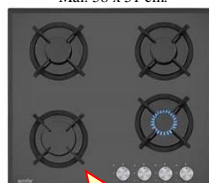

SUMARHÚS OG FERÐALÖG 2017

Gaseldavél

4 hellur/bökunarofn
m/batterí kveikju, til hvít eða svört.
Mál: B. 50,0 x D. 60,0 x H. 83 - 85cm.

64.900.-

Gaseldavél

4 hellur/bökunarofn
Mál: B. 50 x D. 55 x H. 45 cm.

Nýtt

39.900.-

Gaskælisrápur

100 lítr. m/frystihólf
eingöngu gas. m/batterí kveikju
Mál: B. 52,0 x D. 60,0 x H. 82 cm.

Nýtt

99.900.-

Gaskælisrápur

185 lítr. m/frystihólf
eingöngu gas. m/batterí kveikju
Mál: B. 60,0 x D. 65,0 x H. 148 cm.

144.900.-

Sunwind - gaskælisrápar

60 lítra,

54.900.-

Mál: B. 46 x D. 48 x H. 69cm.
Eingöngu gas

64.900.-

Mál: B. 49 x D. 48,5 x H. 65,5cm.

Gas - 12v - 230v

Gas - vatnshitara

Hitar kalda vatnið um leið og það
rennur, fyrir sturtu og handlaugar.

Mál: 59,0 x 31,4 x 27,7 cm. (11 l.)
65,0 x 36,3 x 27,7 cm. (14 l.)

64.900.-

11 lítr. mín.

76.900.-

14 lítr. mín.

Gaskælisrápur

110 lítr. m/frystihólf

eingöngu gas
Mál: B. 47,0 x D. 61,0 x H. 87,5 cm.

væntanl.

Gas - ofnar 4,2 kw, 3,8 kw og 1,6 kw

16.900.-

24.900.-

11.900.-

Gas-skynjari
12/230 volt

7.400.-

Koltvísyringskynjari, CO
3xAA batteri

6.400.-

Gas-skynjari
raflöðu drifinn

Nýtt

10.900.-

Gashelluborð

19.900.-

14.900.-

Mál: 58 x 51 cm.

34.900.-

Ferða gashelluborð

Taska fylgir

7.400.-

KÆLIBOX

35 lítr.

49.900.-

Gas - 12v - 230v

Mál: 51,0 x 42,0 x 45,0

SUNWIND

SKORRI

SÉRFRÆÐINGAR Í RAFGEYMMUM

Bíldshöfða 12 · 110 RVK · 577 1515 · skorri.is

SUNWIND