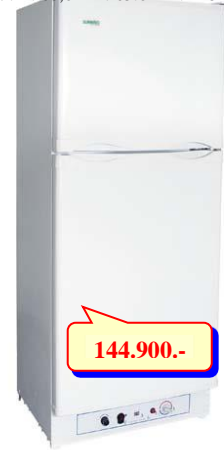

SUMARHÚS OG FERÐALÖG 2017

Gaseldavél

4 hellur/bökunarofn
m/batterí kveikju, til hvít eða svört.
Mál: B. 50,0 x D. 60,0 x H. 83 - 85cm.

64.900.-

Gaseldavél

4 hellur/bökunarofn
Mál: B. 50 x D. 55 x H. 45 cm.

Nýtt

39.900.-

Gaskælisrápur

100 lítr. m/frystihólf
eingöngu gas. m/batterí kveikju
Mál: B. 52,0 x D. 60,0 x H. 82 cm.

Nýtt

99.900.-

Gaskælisrápur

185 lítr. m/frystihólf
eingöngu gas. m/batterí kveikju
Mál: B. 60,0 x D. 65,0 x H. 148 cm.

144.900.-

Sunwind - gaskælisrápar

60 lítra,

54.900.-

Mál: B. 46 x D. 48 x H. 69cm.
Eingöngu gas

64.900.-

Mál: B. 49 x D. 48,5 x H. 65,5cm.

Gas - 12v - 230v

Gas - vatnshitara

Hitar kalda vatnið um leið og það
rennur, fyrir sturtu og handlaugar.

Mál: 59,0 x 31,4 x 27,7 cm. (11 l.)
65,0 x 36,3 x 27,7 cm. (14 l.)

64.900.-

11 lítr. mín.

76.900.-

14 lítr. mín.

Gaskælisrápur