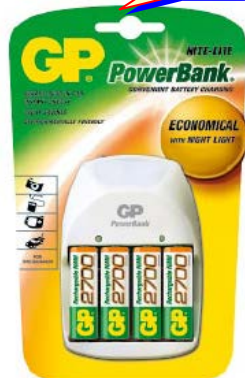

kr. 4.900.-

GP 270AAHC U4

Art.nr. 204409	Referanse R6/AA
-------------------	--------------------

kr. 6.900.-

GP PowerBank Nite-Lite

Art.nr. 204340	mAh 4 x 2700
-------------------	-----------------

kr. 2.200.-

GP 100AAAHC U2

Art.nr. 204406	Referanse R03/AAA
-------------------	----------------------

GP Ultra Alkaline

Alkaline-rafhlöður

kr. 550.-

GP 15AU U4

Art.nr. 24312	Referanse LR6/AA
------------------	---------------------