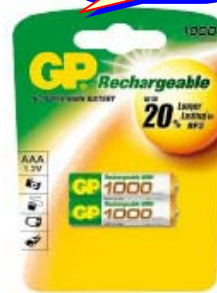

kr. 4.900.-

GP 270AAHC U4

Art.nr. 204409	Referanse R6/AA
-------------------	--------------------

kr. 6.900.-

GP PowerBank Nite-Lite

Art.nr. 204340	mAh 4 x 2700
-------------------	-----------------

kr. 2.200.-

GP 100AAAHC U2

Art.nr. 204406	Referanse R03/AAA
-------------------	----------------------

GP Ultra Alkaline

Alkaline-rafhlöður

kr. 550.-

GP 15AU U4

Art.nr. 24312	Referanse LR6/AA
------------------	---------------------