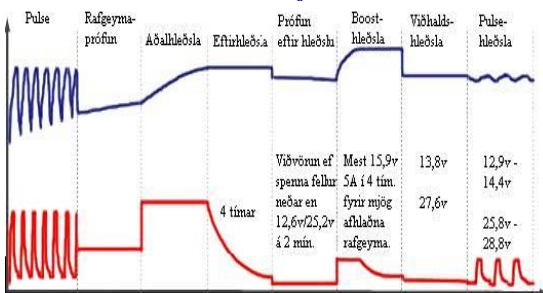

12v 15A
43.900.-

61930

Hleðslulínurit fyrir CTEK tæki.