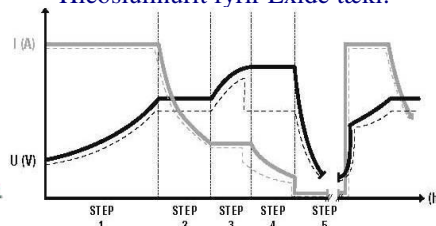

Hleðslulínurit fyrir Exide tæki.