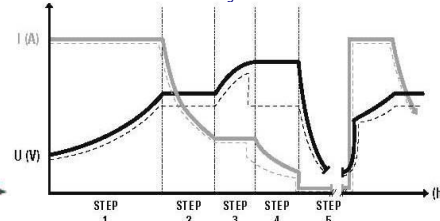

Mest 15,9v SA í 4 tím. fyrir mjög afhlaðna rafgeyma.

13,8v

27,6v

12,9v

14,4v

25,8v

28,8v

Hleðslulínurit fyrir Exide tæki.